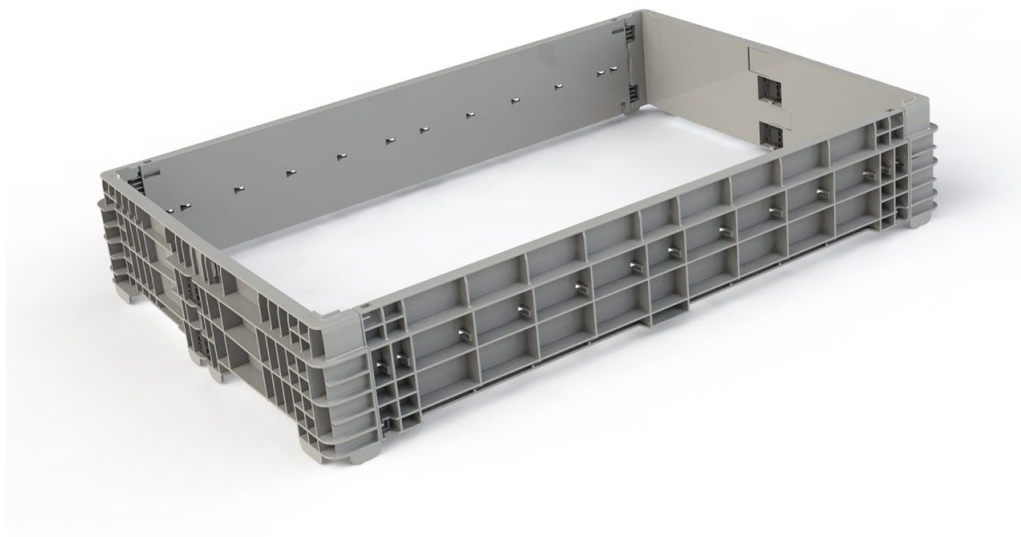

## СКЛАДНОЙ ПЛАСТИКОВЫЙ БОРТ 1200X1000X200

31.822.91

### Описание

Складной пластиковый борт предназначен для сохранности продукции при хранении и транспортировке. Выгодная альтернатива деревянным бортам, т.к. пластиковые борты не подвержены гниению, плесневению, их легко мыть и хранить, а легкий вес позволяют перемещать борты без использования спецтехники.

Складные пластиковые борты легко соединяются друг с другом, что предоставляет возможность хранения товаров различных габаритов.

В сложенном виде занимают гораздо меньше места, что позволяет выгодно хранить и транспортировать используя как многооборотную тару.

### Характеристики

Внешние размеры (мм)	1200x1000x200	Код номенклатуры IPlast	92149
Цвет	серый	Вес (кг)	6,2
Кол-во на паллете (шт)	64	Кол-во в еврофуре (шт)	1408

Материал	PP	Статическая нагрузка (кг)	1000
----------	----	------------------------------	------